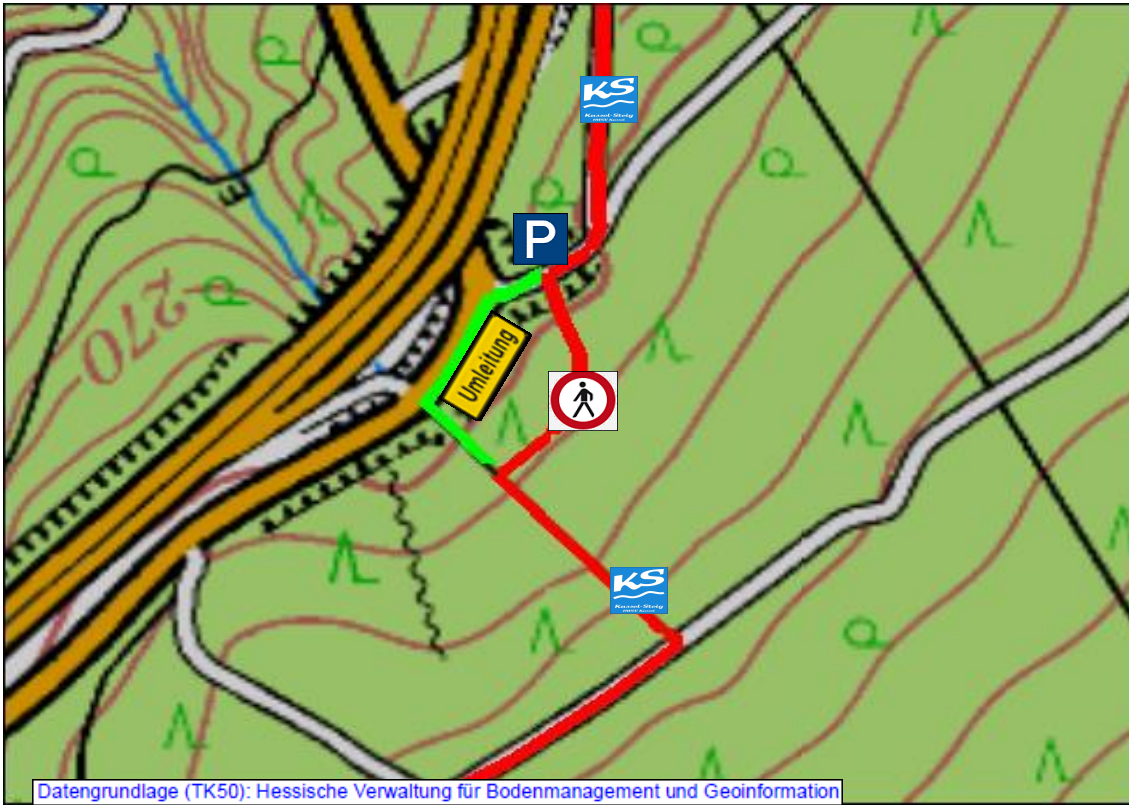

**Umleitung des Kassel-Steigs Parkplatz
Schwarzer Markt
Umleitung ist ausgeschildert**

hgk20180416