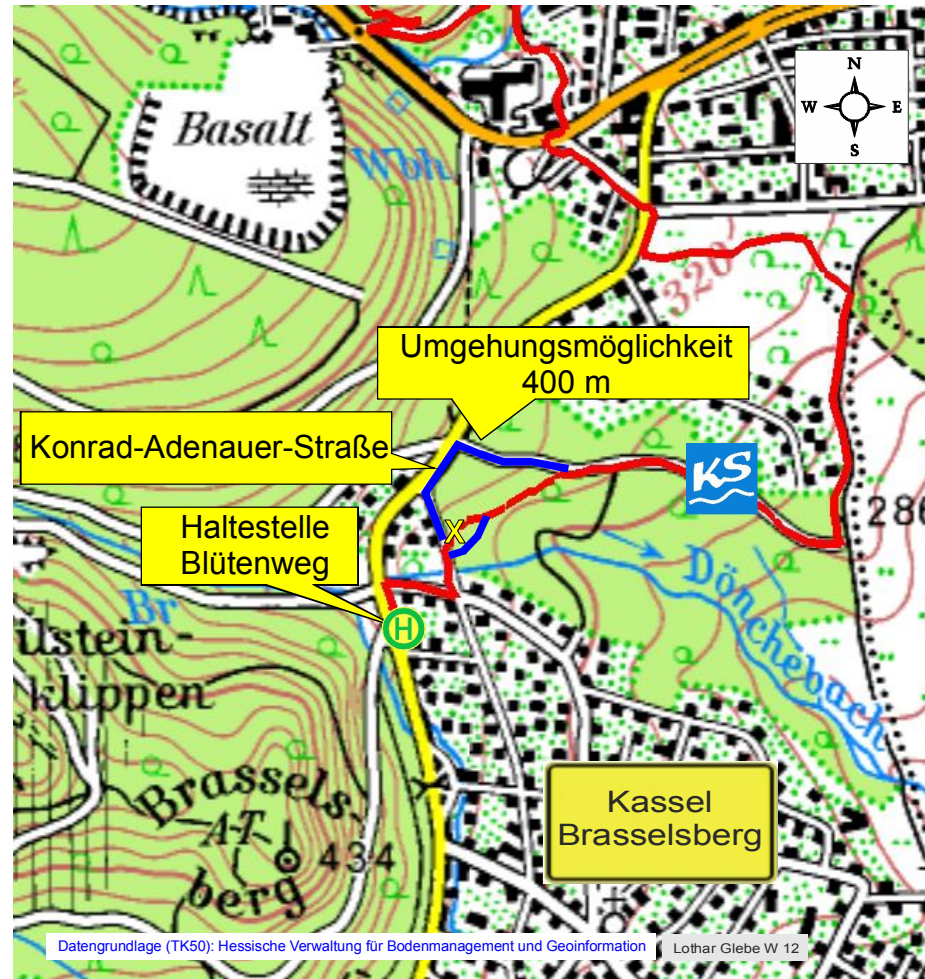

# Hessisch-Waldeckischer Gebirgsverein Kassel e.V.

## Kassel-Steig

Brasselsberg - Herkules

W 12 - 8 km - Störungen durch Baumfällarbeiten

Kassel-Steig

gesperrte Strecke

Stand: 03.03.2014

Lothar Glebe

Dateiname: W\_12\_Baumfällarbeiten.cdr