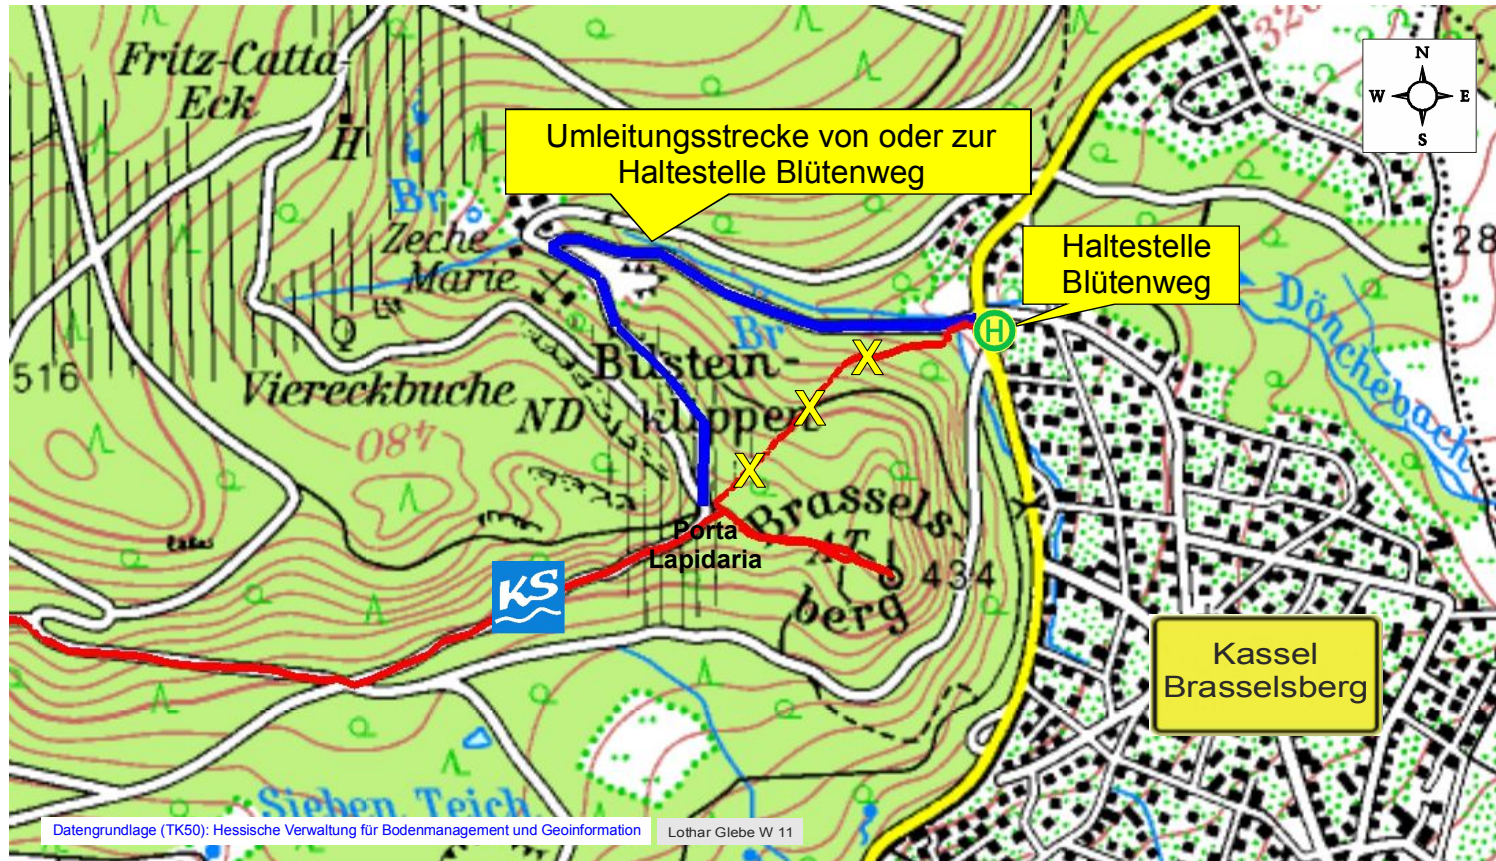

Hessisch-Waldeckischer Gebirgsverein Kassel e.V.

Kassel-Steig

Hoof - Brasselsberg

W 11 - 12 km

Umleitung zur oder von der Haltestelle Blütenweg

 Kassel-Steig

 gesperrte Strecke

Stand: 12.02.2014

Lothar Glebe

Dateiname: W_11_Umleitung_Blütenweg.cdr