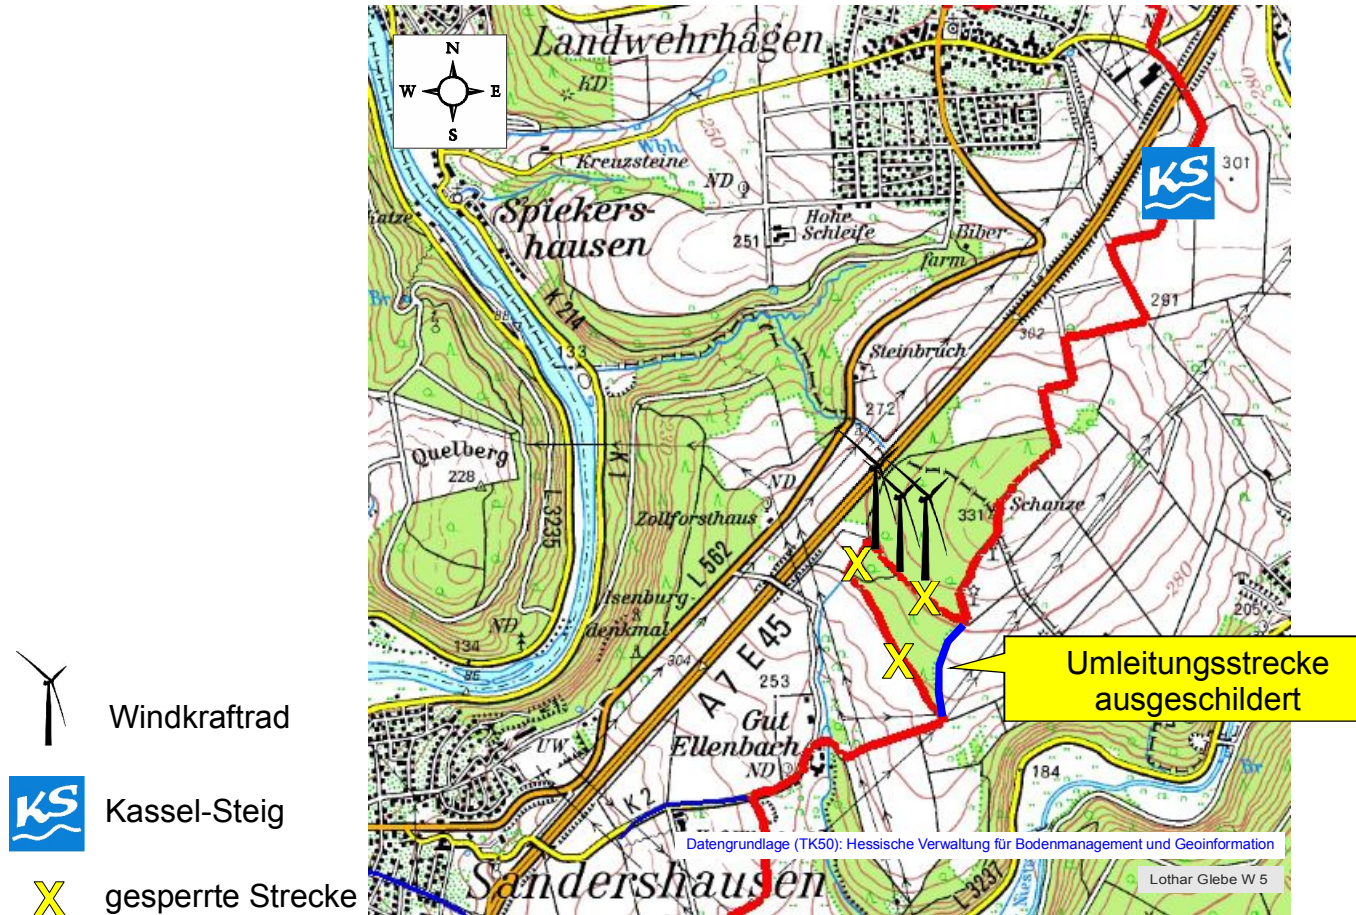

Hessisch-Waldeckischer Gebirgsverein Kassel e.V.

Kassel-Steig

Landwehrhagen - Heiligenrode

W 5 - 11,5 km

Umleitung an der Schanze

Stand: 13.02.2014

Lothar Glebe

Dateiname: W_5_Umleitung_Schanze.cdr